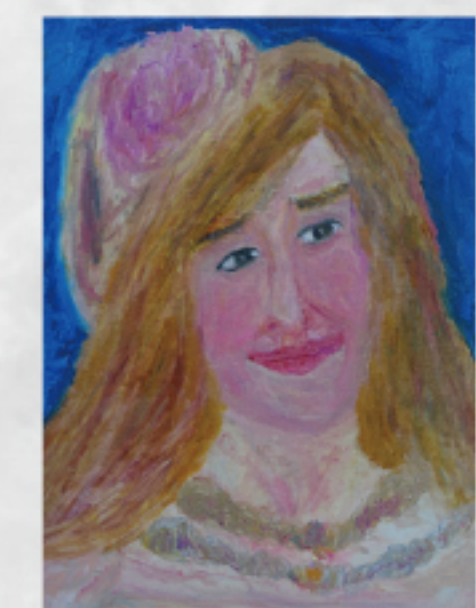

# 柿本英雄

## 柿本英雄展

半分青いの画家が描く色の絵日記

～亡き祖父、伯父そして闘病と戦う我が師にささぐ。～

海金剛

橋杭岩

愛くるしい犬～ドンとコウ～

権太郎爺さん

ヨーキーを抱く女

シスター

せつない色の...

展望塔前に立つ女

帽子を被る高貴な女

和服美人の流し目

和み～和服美人

鬼灯とハイビスカス

ひまわり