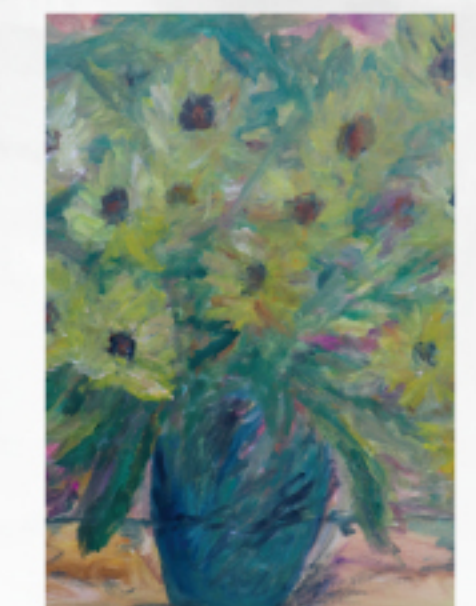

# 柿本英雄

シスター

せつない色の...

展望塔前に立つ女

帽子を被る高貴な女

和服美人の流し目

和み～和服美人

鬼灯とハイビスカス

ひまわり