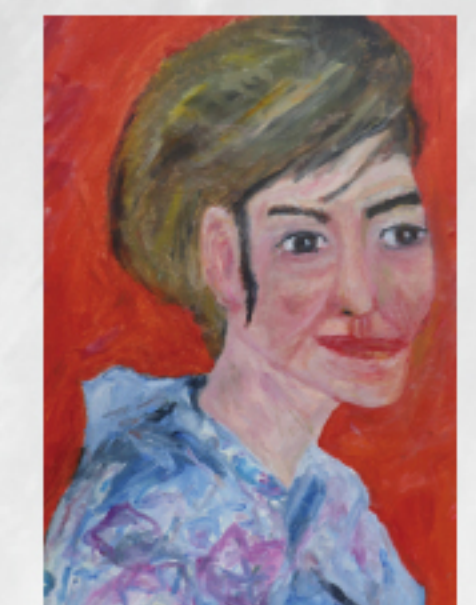

# 柿本英雄

シスター

せつない色の...

展望塔前に立つ女

帽子を被る高貴な女

和服美人の流し目

和み～和服美人

鬼灯とハイビスカス

ひまわり

胡蝶蘭

故郷串本で初の個展  
柿本さん アクリルや油絵180点

串本出身の柿本英雄さん(32歳)が、名古屋市中区西茶屋一丁目28、29番地の「故郷の町立体育館」で、初の個展を開催する。柿本さんは、幼少時に父の仕事の都合で名古屋に移住し、現在は名古屋で暮らしている。今回の個展は、柿本さんが、故郷の町立体育館で、初の個展を開催する。柿本さんは、幼少時に父の仕事の都合で名古屋に移住し、現在は名古屋で暮らしている。今回の個展は、柿本さんが、故郷の町立体育館で、初の個展を開催する。